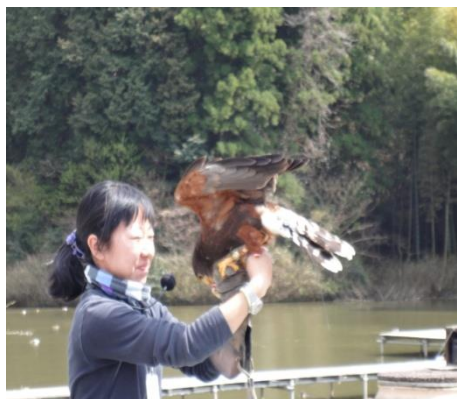

さくらの苑通信

4月号

暖かな日差しを肌を感じ、過ごし易い季節となりました。
今年も、施設の周りの桜も素晴らしく満開となり、利用者様
職員一同、ホツとなごむ一時を与えてくれました。

迫力のある
ショーだったね

**掛川花鳥園に
遠足に行ってきました**

暖かい日には、外に出て お花見を
しました。

御家族様へ

お忙しい中、遠足の引率に多数の方にご協力頂きありがとうございました。天候にも恵まれ、入所者の皆さんも大変喜ばれておいでで、楽しいひとときを過ごす事ができたようです。これからも職員一同一丸になって努力してまいりたいと思います。